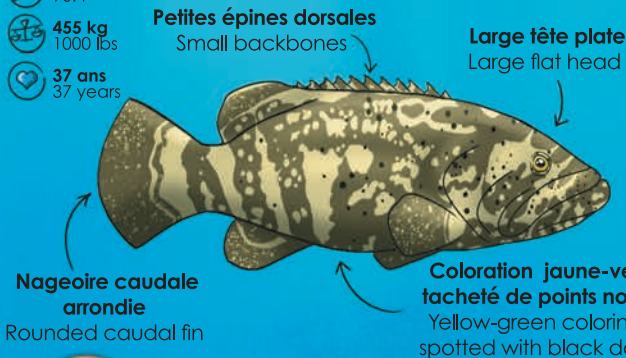

Mérou de Nassau Nassau grouper

Epinephelus striatus

-  1 m / 40"
-  25 kg / 55 lbs
-  29 ans / 29 years

Mérou géant Atlantic Goliath grouper

Epinephelus itajara

-  2 m 50 / 90.4"
-  455 kg / 1000 lbs
-  37 ans / 37 years

Ces deux espèces sont menacées d'extinction au niveau mondial et réglementées
 These two species are globally threatened and regulated

PARTAGEZ VOS OBSERVATIONS ! SHARE YOUR SIGHTINGS !

Vous avez vu un Mérou géant ou un Mérou de Nassau dans les eaux de Saint-Martin :