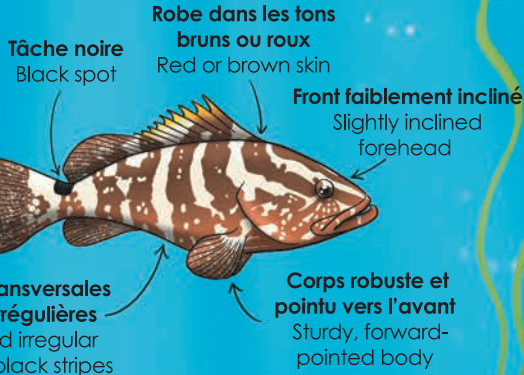

Mérou de Nassau Nassau grouper

Epinephelus striatus

-  1 m / 40"
-  25 kg / 55 lbs
-  29 ans / 29 years

Mérou géant Atlantic Goliath grouper

Epinephelus itajara

-  2 m 50 / 90.4"
-  455 kg / 1000 lbs
-  37 ans / 37 years

Ces deux espèces sont menacées d'extinction au niveau mondial et réglementées
 These two species are globally threatened and regulated

PARTAGEZ VOS OBSERVATIONS ! SHARE YOUR SIGHTINGS !

Vous avez vu un Mérou géant ou un Mérou de Nassau dans les eaux de Saint-Martin :